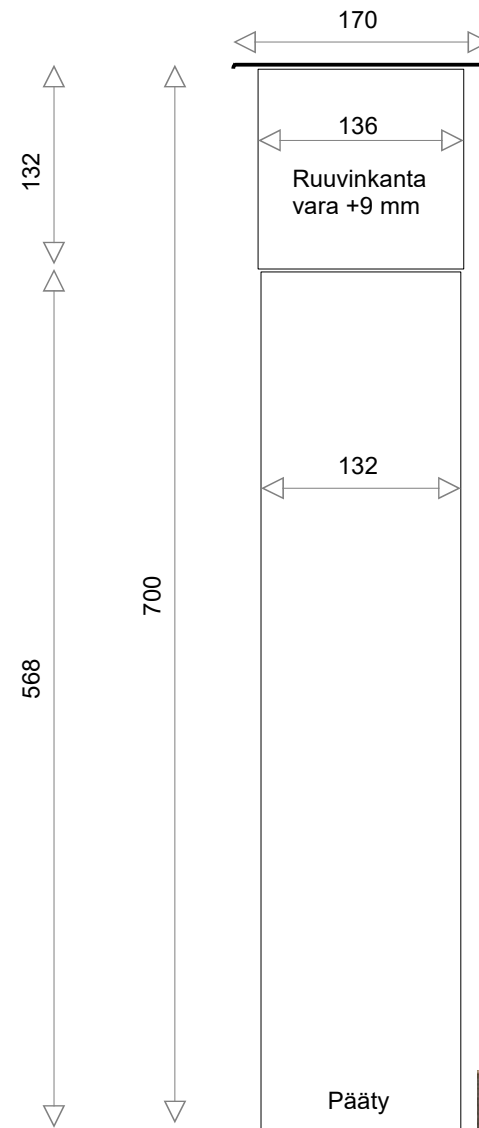

- 2 kpl kelaavaa kaapelia
- 2 kpl schukopistokkeet
- 2 kpl USB-lataus (valinnainen)

Pöytälevyn sahattavan
asennusaukon mitat :
205 x 145 mm

CavSet pöytäkaivo	
Malli 2P 6G	Infox Plan 19.04.2021