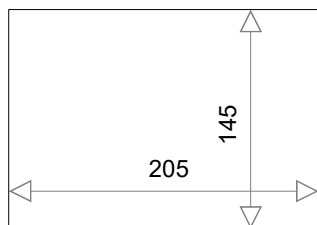

- 2 kpl kelaavaa kaapelia
- 2 kpl schukopistokkeet
- 2 kpl USB-lataus (valinnainen)

Pöytälevyn sahattavan
asennusaukon mitat :
205 x 145 mm

CavSet pöytäkaivo	
Malli 2P 6G	Infox Plan 19.04.2021