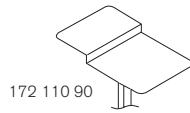

MIXX PROJEKTORBORD

Levereras med fyra hjul, varav två låsbara eller med fyra ställfötter.
Höjjustering från 650 – 1000 mm. Vikt: Overheadvagn: 8,3 kg. LCD-vagn: 8,4 kg.

MIXX PROJECTOR TROLLEY

Base with four castors, of which two are lockable or four adjustable feet.
Variable height 650 – 1000 mm. Weight: Overhead trolley: 8,3 kg, LCD trolley: 8,4 kg.

MIXX PROJEKTORTISCH

Zentralfuß auf vier Rollen, davon zwei mit Bremse oder auf vier Stellfüßen lieferbar.
Höhenverstellbar von 650 – 1000 mm. Gewicht: Overheadwagen: 8,3 Kg, LCD-Wagen: 8,4 Kg.

Namn / name / Name	bx d / wx d / BxT mm	Art.Nr
Overhead	660x400	172 110 90
LCD	660x520	172 170 90